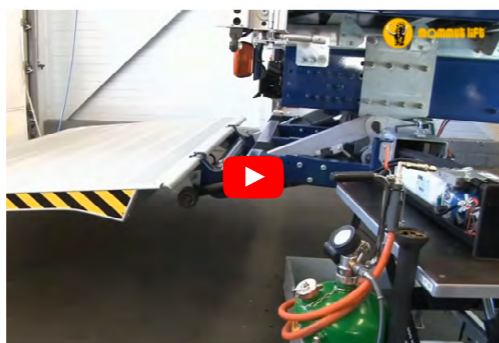

MAMMUT LIFT NEWS DEZEMBER 2018

Lieber Kunde

Der Winter ist da! Zeit für Neuigkeiten aus der MAMMUT LIFT Welt. Erfahren Sie mehr über unseren Winterservice, profitieren Sie von unseren Service-Videos und lernen Sie unsere leistungsstärkste Hebebühne mit neuer Plattform kennen.

Winterservice

Der Eiszeit trotzen! Mit dem MAMMUT LIFT Winterservice. Kälte, Eis und Schnee stellen Ihre Hebebühne auf die Probe... Mit dem MAMMUT LIFT Winterservice bieten wir Ihnen die zuverlässige Vorsorge gegen ungewollte Wintererlebnisse.

[MEHR LESEN](#)

Service-Videos

Hebebühnenservice leicht gemacht! Mit Servicevideos von MAMMUT LIFT. Hier sehen Sie, wie ein kleiner und grosser Ölwechsel fachgerecht ausgeführt werden muss.

[SERVICE-VIDEOS ANSEHEN](#)

Hebebühne des Monats: MAMMUT LIFT mit Stahlplattform.

MAMMUT LIFT ZHD-2000 mit Stahlplattform! Für diejenigen die es massiver oder einfach nur anders mögen. Diese leistungsstarke Hebebühne ist für schwere Arbeiten unter extremen Bedingungen ausgelegt.