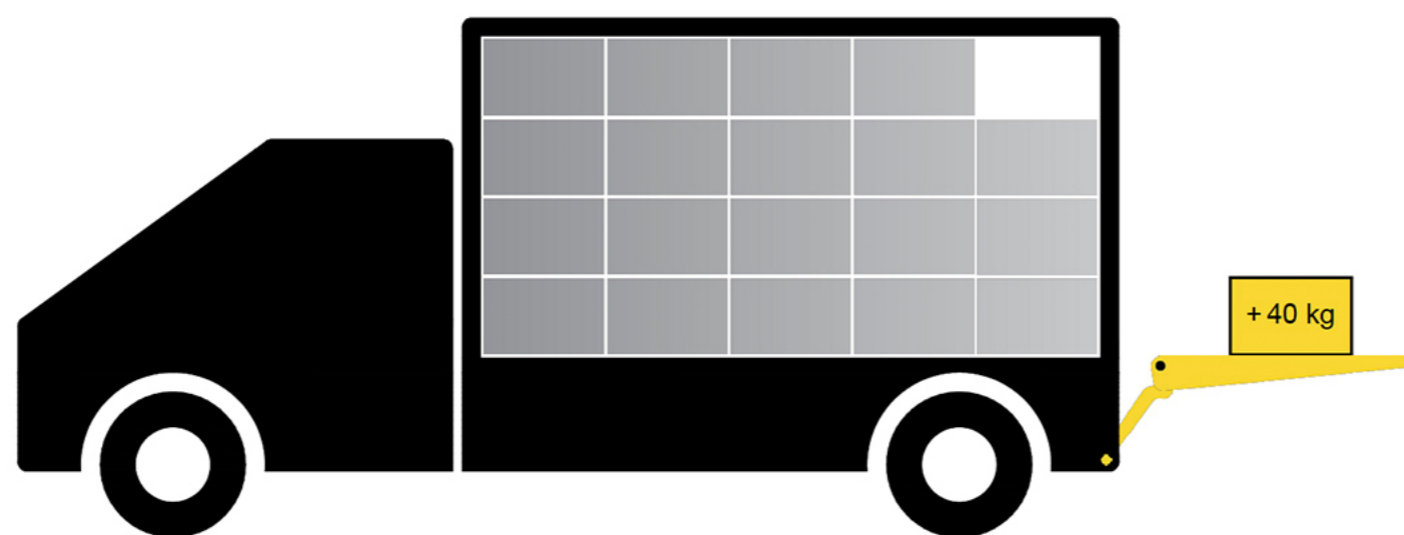

**«LEICHTER UND STÄRKER
ALS ALLE ANDEREN IHRER KLASSE:
MAMMUT LIFT C 750 SLW.»**

LIEBER KUNDE

Aktuelle Fahrzeuge werden aufgrund technischer Vorgaben immer schwerer. Somit wird die Nutzlast – besonders bei den leichteren Fahrzeugklassen – zum zentralen Thema. Wir freuen uns, Ihnen die folgende Innovation präsentieren zu dürfen:

**MAMMUT LIFT C 750 SLW –
Die leichteste 4-Zylinder-Hebebühne mit 750 kg Tragkraft.**

Ihre Vorteile:

- Geringes Eigengewicht von nur **195 kg** (Plattformdimension 1600 x 2100 mm)
- Hohe Stabilität dank **4-Zylinder-Konstruktion**
- **3-teiliger** Unterfahrschutz
- Hubwerk **feuerverzinkt, eloxierte** Aluminiumplattform
- **Die perfekte Lösung für mehr Nutzlast**

Ein von Grund auf neu konstruiertes Hubwerk – kombiniert mit einer neuen Aluminiumplattform – ermöglicht eine **Gewichtersparnis von insgesamt 40 Kilogramm**.

Und was laden Sie für die gewonnenen 40 Kilogramm ein?